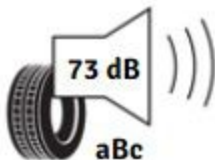

# ENERG

HIFLY

58415

215/65 R16 C 109T

C2

2020/740

**Energetický štítek EU**